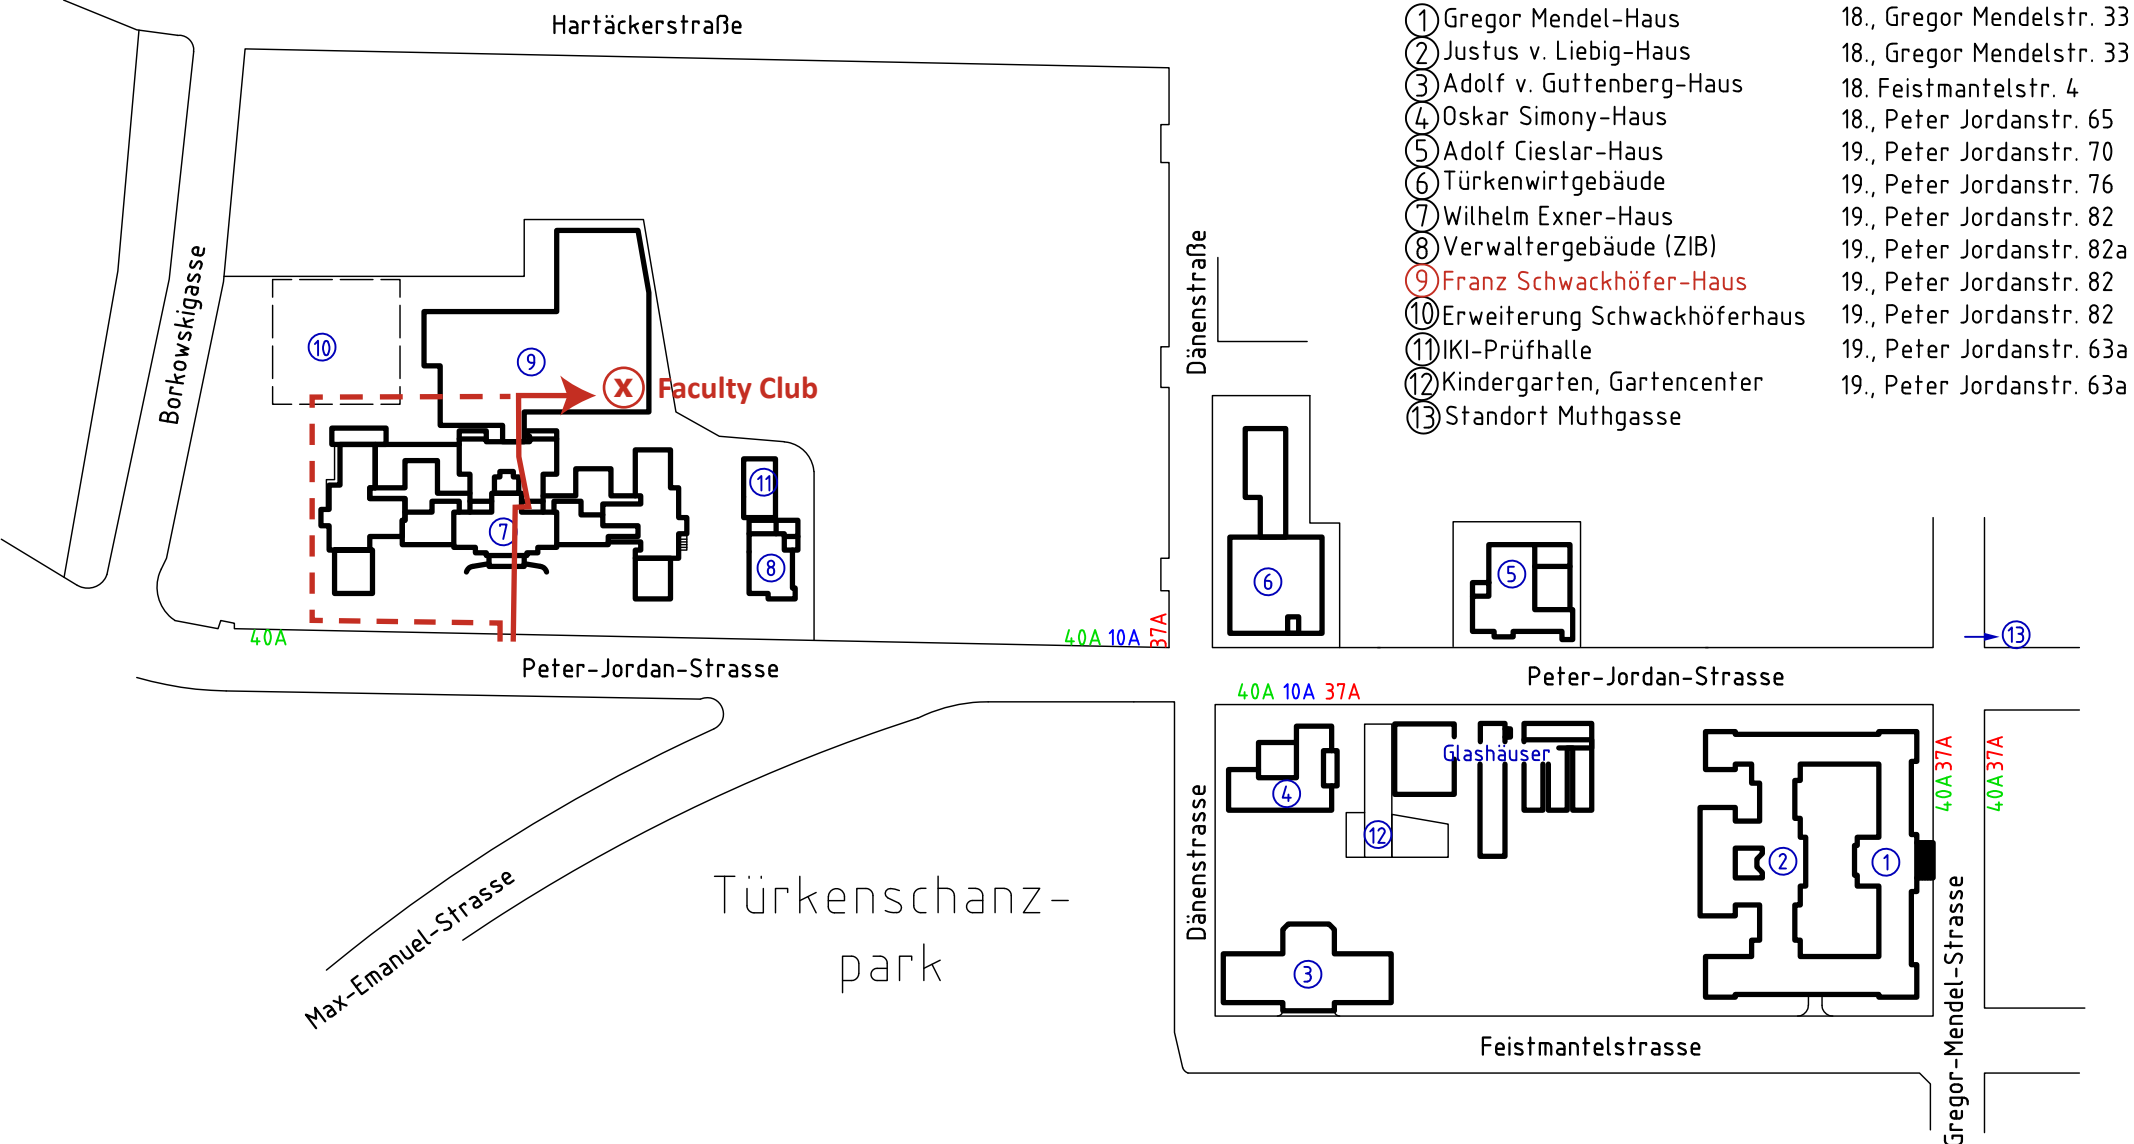

# Übersichtsplan BOKU-Standort Türkenschanze

- ① Gregor Mendel-Haus 18., Gregor Mendelstr. 33
- ② Justus v. Liebig-Haus 18., Gregor Mendelstr. 33
- ③ Adolf v. Guttenberg-Haus 18. Feistmantelstr. 4
- ④ Oskar Simony-Haus 18., Peter Jordanstr. 65
- ⑤ Adolf Cieslar-Haus 19., Peter Jordanstr. 70
- ⑥ Türkenwirtgebäude 19., Peter Jordanstr. 76
- ⑦ Wilhelm Exner-Haus 19., Peter Jordanstr. 82
- ⑧ Verwaltergebäude (ZIB) 19., Peter Jordanstr. 82a
- ⑨ **Franz Schwackhöfer-Haus** 19., Peter Jordanstr. 82
- ⑩ Erweiterung Schwackhöferhaus 19., Peter Jordanstr. 82
- ⑪ IKI-Prüfhalle 19., Peter Jordanstr. 63a
- ⑫ Kindergarten, Gartencenter 19., Peter Jordanstr. 63a
- ⑬ Standort Muthgasse